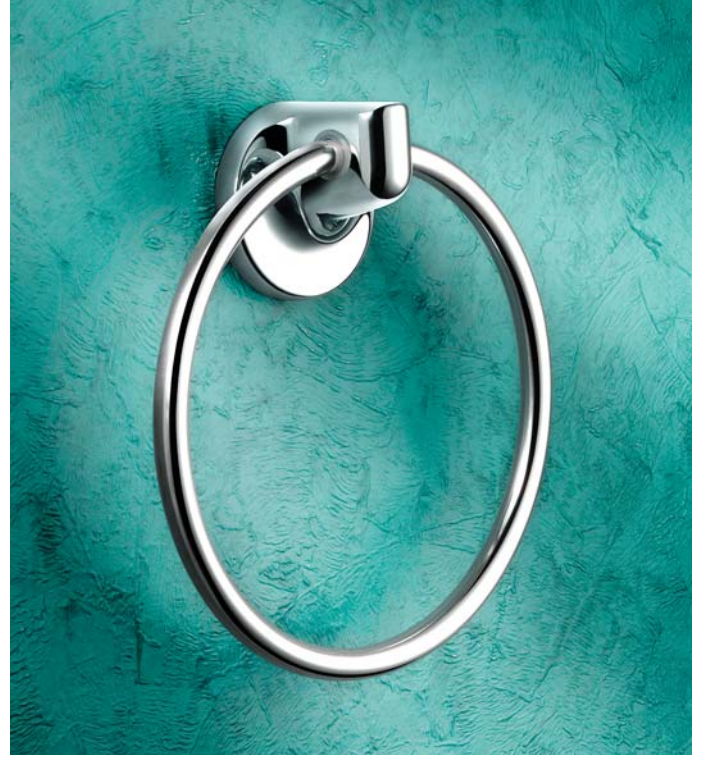

Artema'dan 2 yeni aksesuar serisi

Marin Aksesuar

Her beğeniye hitap eden uygun fiyatlı Marin aksesuar serisi, banyo mekanınızı yumuşak dokunuşlarla size özel kılıyor. Ayrıca farklı set seçenekleri de sunuyor.

A44940 25 TL
Etajer
• Sekürit cam

A44941 13 TL
Sabunluk
• Cam

A44942 13 TL
Diş Fırçalığı
• Cam

A44943 13 TL
Halka Havluluk

A44944 18 TL
Havluluk (490 mm)

A44945 23 TL
Tuvalet Kağıtlığı (Kapaklı)

A44946 18 TL
Tuvalet Kağıtlığı (Kapaksız)

A44937 29 TL
Ayna
• 400 x 600 mm.

• Tavsiye edilen azami satış fiyatıdır. Fiyatlara KDV dahil değildir.

Krom
Kaplama

ARTEMA®

Artema'dan 2 yeni aksesuar serisi

Solar Aksesuar

Solar aksesuar serisi, yuvarlatılmış köşeli hatlarıyla banyolarda bütünlük sağlıyor ve ideal banyo keyfi için çağdaş çizgiler sunuyor.