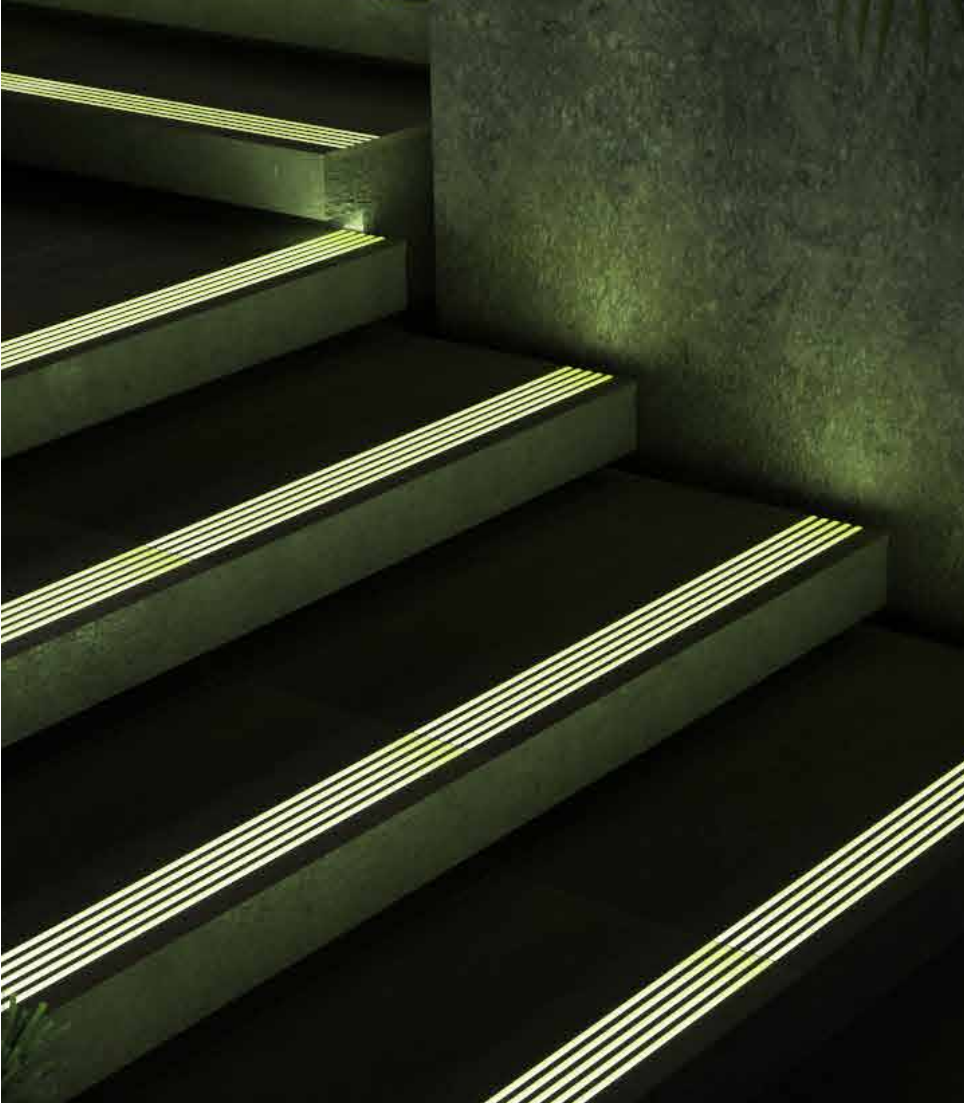

VitrA

VitrA GlowSafe

Karanlıkta Güvenlik İçin Parlayan Basamak Uygulaması

VitrA GlowSafe

VitrA GlowSafe teknolojisiyle basamak karoları ışık enerjisini üzerinde biriktiriyor ve karanlık durumlarda depoladığı bu enerjiyi ışık şeklinde yansıtarak daha güvenli bir yol imkanı sunuyor.

VitrA GlowSafe

VitrA GlowSafe ile Her Adımda Güvenli Aydınlık

Karanlıkta parlayarak basamaklarda ekstra güvenlik sağlayan VitrA GlowSafe teknolojisi, iç ve dış mekânlarda güvenle kullanılacak şekilde tasarlanmıştır.

Karanlıkta fosforlu aydınlığıyla merdiven inen ve çıkan kullanıcıların basamaklarda takılmasını veya düşmesini engeller, görünürlüğü artırır, kazalara engel olur ve gereksiz aydınlatma giderlerinden tasarruf sağlar.

Uzun Süreli
Aydınlatma

Özel Geliştirilmiş Fosforlu Polimerik Formül

VitrA GlowSafe basamak karolarının emniyet şeritlerine, uzun ömürlü ve dayanıklı yapısıyla özel geliştirilmiş fosforlu polimerik bileşen uygulanmıştır.