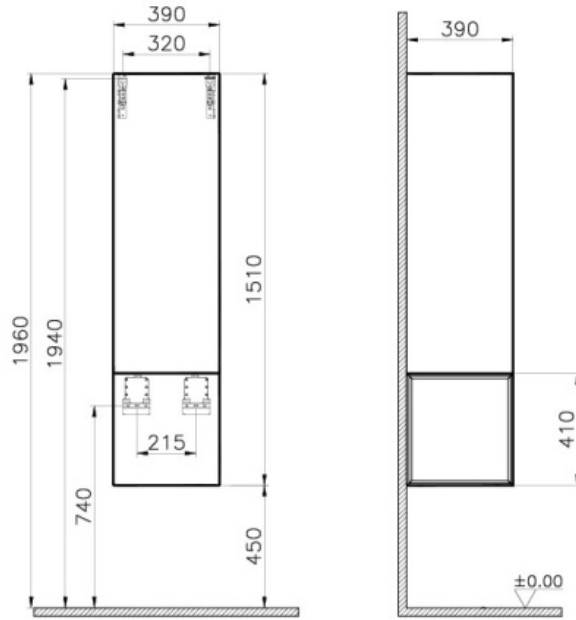

Tanım Frame Boy dolabı, açık üniteli, 40 cm, Mat Siyah, sol

Kod	61252
Ürün Özellikleri	Yavaş kapanır
Kapak Yönü	Sol
Kaplama	Termoform
Ücretsiz Montaj	Evet
Renk	Mat siyah
Genişlik	40
Derinlik	39
Yükseklik	151