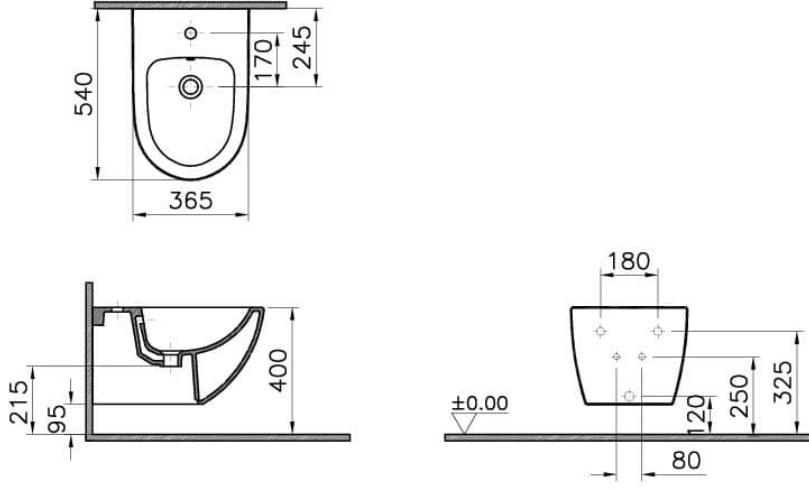

Koleksiyon: Sento

Teknik Özellikler

Ambalajlı ürün ölçüsü	405 x 385 x 560
Boyut	54
Colour Group	Mat Beyaz
Delik detayı	Yanlardan deliksiz
Derinlik (mm)	540
Genişlik (mm)	360
Gövde malzeme	VC- Vitreous China
Klozet yerden yüksekliği	400 mm
Malzeme	Hygiene
Marka	VitrA
Montaj Detayı	Gizli Montaj
Online VitrA	false

Renk	Mat Beyaz
Seri	Sento
Su taşma delik detayı	Su Taşma Delikli
Tasarım şekli	Yuvarlak
Tasarımcı	VitrA Tasarım Ekibi
Yükseklik (mm)	305

2A Teknik Çizim

4338XXXX-0288