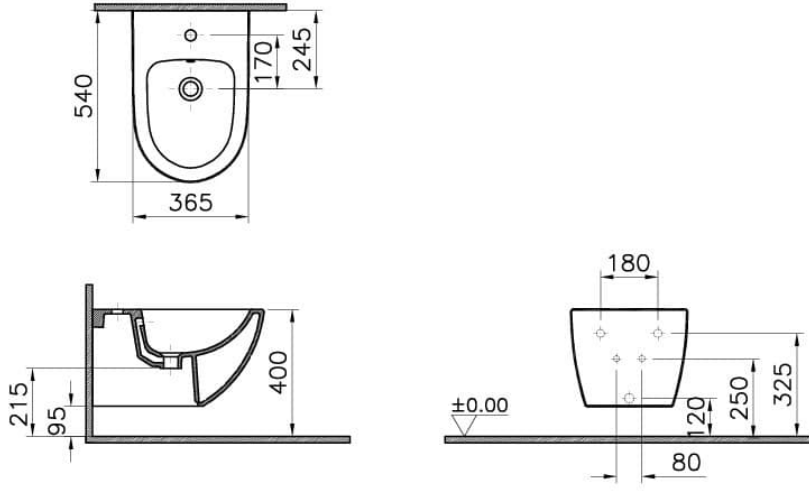

Koleksiyon: Sento

**Teknik Özellikler**

Ambalajlı ürün ölçüsü	405 x 385 x 560
Boyut	54
Brüt Liste Fiyatı	20762
Colour Group	Mat Beyaz
Delik detayı	Yanlardan deliksiz
Derinlik (mm)	540
Genişlik (mm)	360
Gövde malzeme	VC- Vitreous China
Klozet yerden yüksekliği	400 mm
Malzeme	Hygiene
Marka	VitrA
Montaj Detayı	Concealed Installation

Renk	Mat Beyaz
Seri	Sento
Su taşma delik detayı	Su Taşma Delikli
Tasarım şekli	Round
Tasarımcı	VitrA Tasarım Ekibi
Yükseklik (mm)	305

## 2A Teknik Çizim

4338XXXX-0288