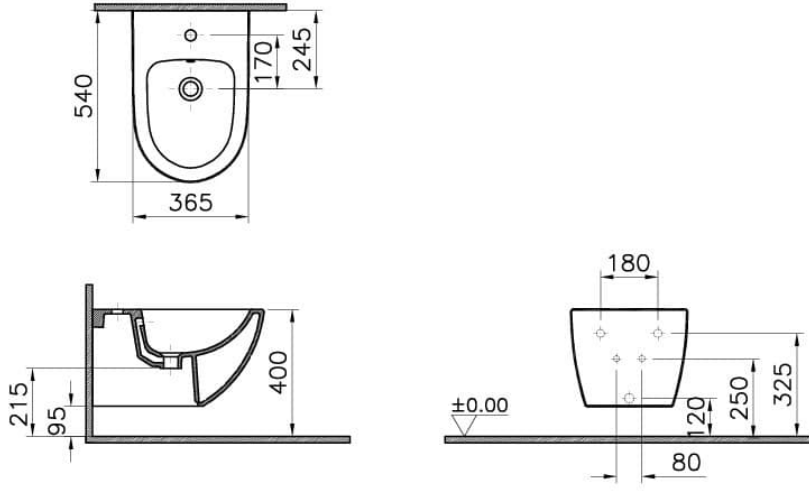

Koleksiyon: Sento

**Teknik Özellikler**

Ambalajlı ürün ölçüsü	405 x 385 x 560
Boyut	54
Brüt Liste Fiyatı	20762
Colour Group	Mat Taş Gri
Delik detayı	Yanlardan deliksiz
Derinlik (mm)	540
Genişlik (mm)	360
Gövde malzeme	VC- Vitreous China
Klozet yerden yüksekliği	400 mm
Malzeme	Hygiene
Marka	VitrA
Montaj Detayı	Concealed Installation

Renk	Mat Taş Gri
Seri	Sento
Su taşma delik detayı	Su Taşma Delikli
Tasarım şekli	Round
Tasarımcı	VitrA Tasarım Ekibi
Yükseklik (mm)	305

### 2A Teknik Çizim

4338XXXX-0288