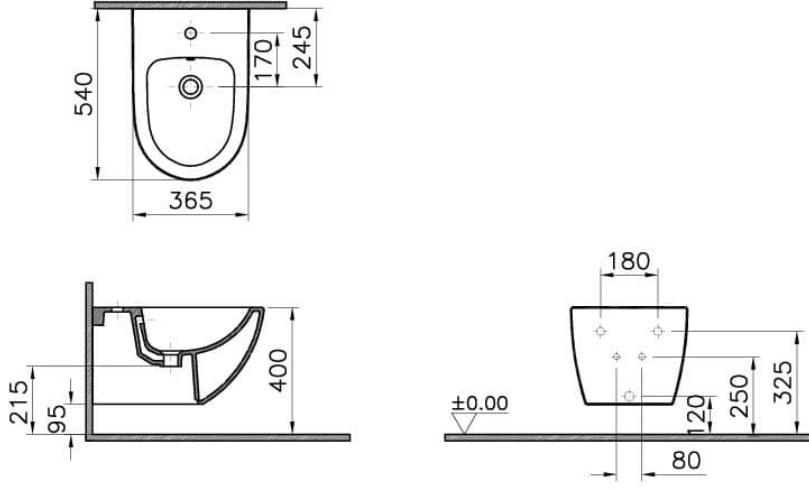

Koleksiyon: Sento

**Teknik Özellikler**

Ambalajlı ürün ölçüsü	405 x 385 x 560
Boyut	54
Brüt Liste Fiyatı	20762
Colour Group	Mat Taş Gri
Delik detayı	Yanlardan deliksiz
Derinlik (mm)	540
Genişlik (mm)	360
Gövde malzeme	VC- Vitreous China
Klozet yerden yüksekliği	400 mm
Malzeme	Hygiene
Marka	VitrA
Montaj Detayı	Gizli Montaj

Renk	Mat Taş Gri
Seri	Sento
Su taşma delik detayı	Su Taşma Delikli
Tasarım şekli	Yuvarlak
Tasarımcı	VitrA Tasarım Ekibi
Yükseklik (mm)	305

### 2A Teknik Çizim

4338XXXX-0288