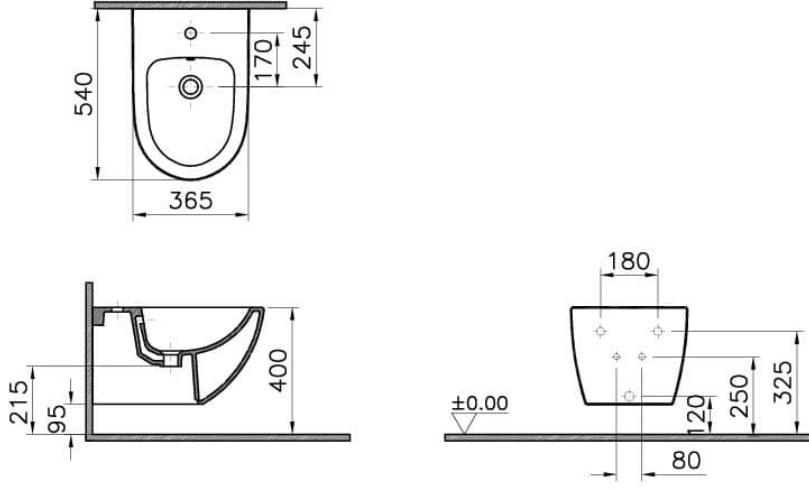

### Teknik Özellikler

|                          |                    |
|--------------------------|--------------------|
| Ambalajlı ürün ölçüsü    | 405 x 385 x 560    |
| Boyut                    | 54                 |
| Brüt Liste Fiyatı        | 20762              |
| Colour Group             | Mat Siyah          |
| Delik detayı             | Yanlardan deliksiz |
| Derinlik (mm)            | 540                |
| Genişlik (mm)            | 360                |
| Gövde malzeme            | VC- Vitreous China |
| Klozet yerden yüksekliği | 400 mm             |
| Malzeme                  | Hygiene            |
| Marka                    | VitrA              |
| Montaj Detayı            | Gizli Montaj       |

Renk Mat Siyah

Seri Sento

Su taşma delik detayı Su Taşma Delikli

Tasarım şekli Yuvarlak

Tasarımcı VitrA Tasarım Ekibi

Yükseklik (mm) 305

### 2A Teknik Çizim

4338XXXX-0288