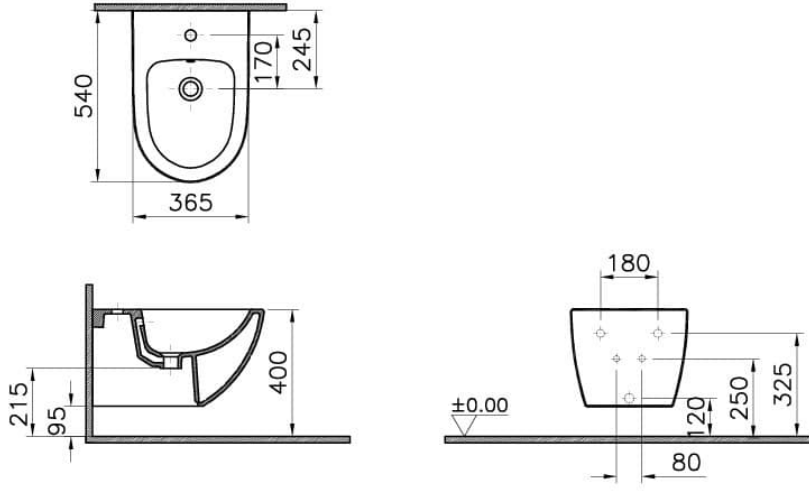

2A Teknik Çizim

4338XXXX-0288