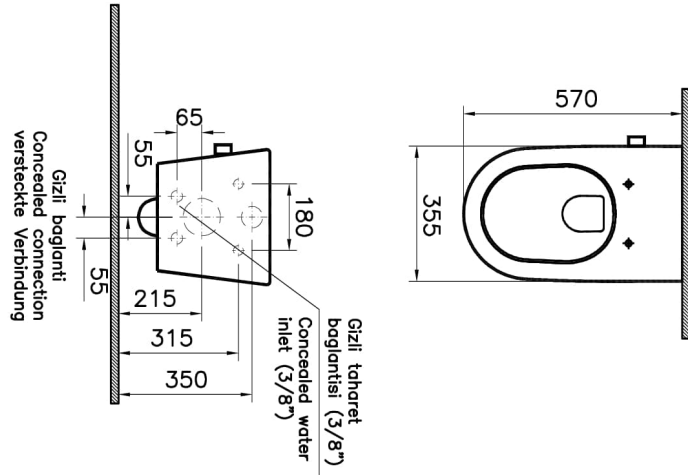

2A Teknik Çizim

- Duvar kalınlığına göre ilave boru gerekebilir.
- Additional pipe may be required due to wall thickness
- Ein zusätzliches Ablaufrohr ist je nach Wandstärke erforderlich