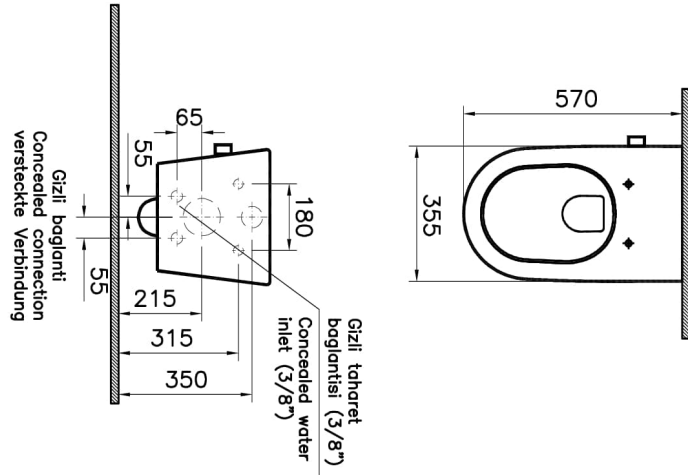

## Teknik Özellikler

Ambalajlı ürün ölçüsü	430 x 390 x 605
Boyut	57
Brüt Liste Fiyatı	21450
Colour Group	Beyaz
Derinlik (mm)	570
Genişlik (mm)	355
Gövde malzeme	VC- Vitreous China
Hazne tipi	Derin
Klozet yerden yüksekliği	400 mm
Malzeme	Hygiene
Marka	VitrA
Montaj Detayı	Gizli Montaj

Renk	Beyaz
Rim özelliđi	Rim-ex
Seri	Nest
Taharet Borusu	Borulu
Taharet musluđu detayı	Entegre
Tasarım Őekli	Yuvarlak
Tasarımcı	Pentagon
Yükseklik (mm)	350

## 2A Teknik Çizim

- \* Duvar kalınlığına göre ilave boru gerekebilir.
- \* Additional pipe may be required due to wall thickness
- \* Ein zusätzliches Ablaufrohr ist je nach Wandstärke erforderlich