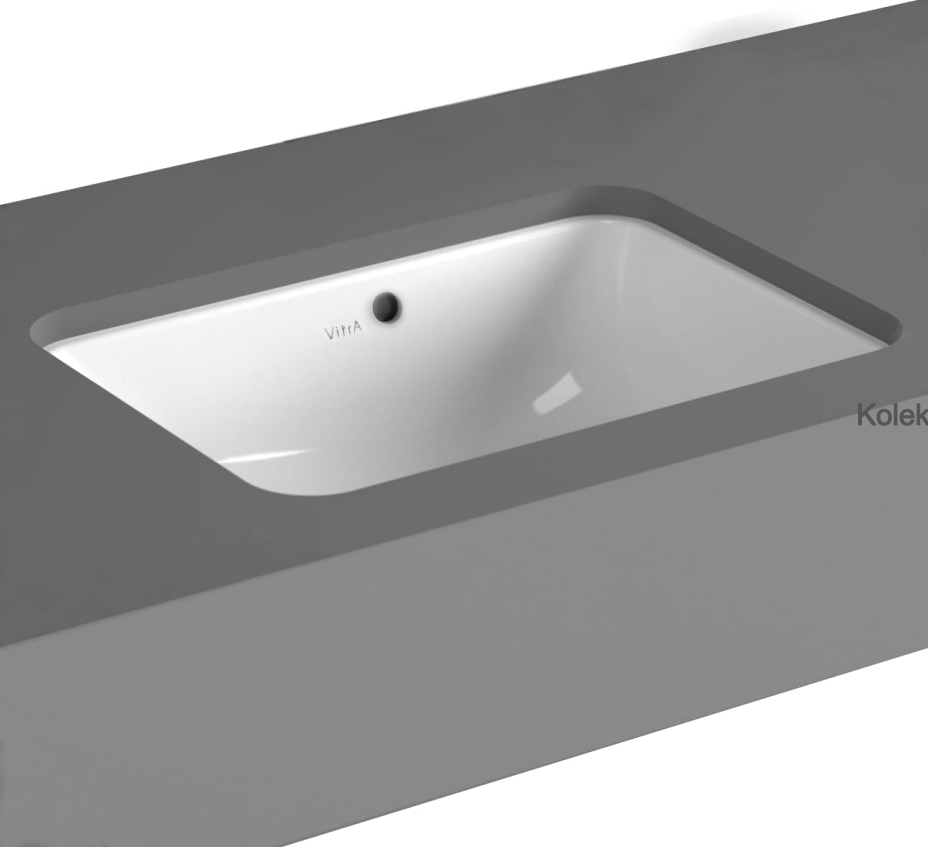

VitrA

S20 T.altı Lavabo 50cm-Beyaz

Ürün Kodu: 5474B003-0618

Koleksiyon: S20

Teknik Özellikler

Ambalajlı ürün ölçüsü	500 x 205 x 395
Boyut	50 x 37
Brüt Liste Fiyatı	5895
Colour Group	Beyaz
Derinlik (mm)	370
Genişlik (mm)	500
Gövde malzeme	VC- Vitreous China
Malzeme	Hygiene
Marka	VitrA
Renk	Beyaz
Seri	S20
Sifon	Sifon Dahil Değil

Su taşma delik detayı	Su Taşma Delikli
Tasarım şekli	Rectangular
Tasarımcı	Noa
Tezgah Üstü Kullanım	Tezgahaltı
Yükseklik (mm)	165