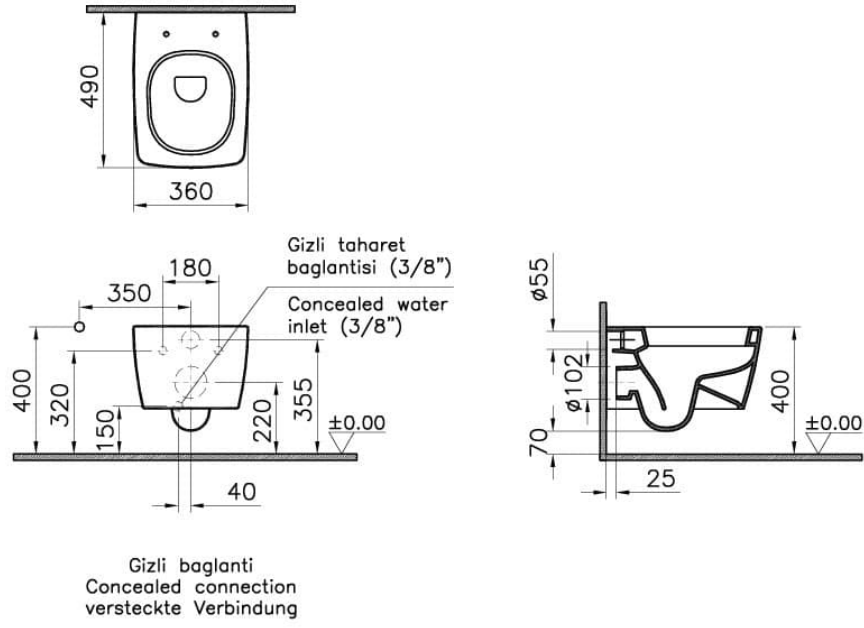

Koleksiyon: Metropole

Teknik Özellikler

Ambalajlı ürün ölçüsü	395 x 375 x 525
Boyut	49
Brüt Liste Fiyatı	17692
Colour Group	Beyaz
Derinlik (mm)	490
Genişlik (mm)	360
Gövde malzeme	VC- Vitreous China
Hazne tipi	Derin
Klozet yerden yüksekliği	400 mm
Malzeme	Hygiene
Marka	VitrA
Montaj Detayı	Gizli Montaj

Renk	Beyaz
Rim özelliđi	Box-Rim
Seri	Metropole
Taharet Borusu	Borulu
Taharet musluđu detayı	Standart
Tasarım Őekli	KöŐeli
Tasarımcı	Noa
Yükseklik (mm)	330

2A Teknik Çizim

Gizli bağlantı
Concealed connection
versteckte Verbindung