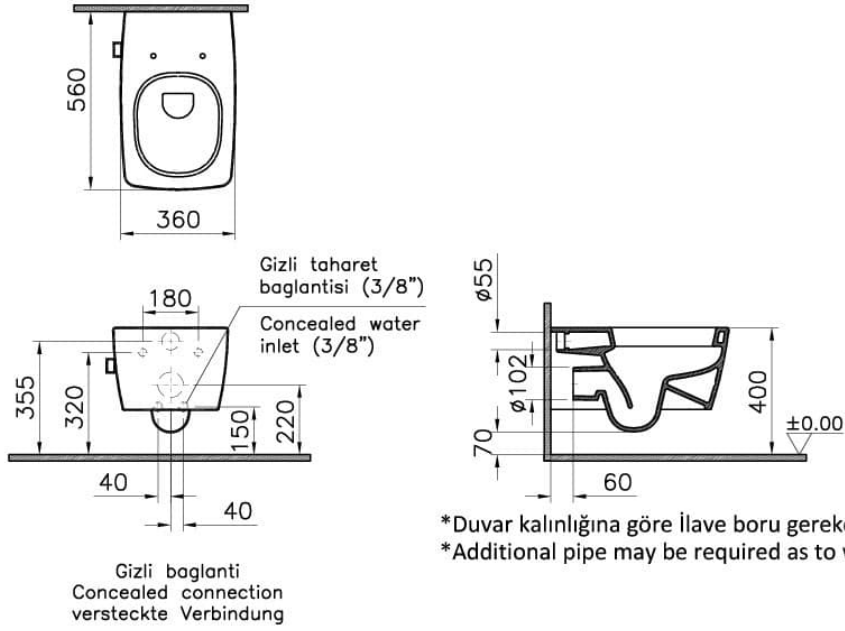

Teknik Özellikler

Ambalajlı ürün ölçüsü	430 x 390 x 605
Boyut	56
Brüt Liste Fiyatı	25843
Colour Group	Beyaz
Derinlik (mm)	560
Genişlik (mm)	360
Gövde malzeme	VC- Vitreous China
Hazne tipi	Derin
Klozet yerden yüksekliği	400 mm
Malzeme	Hygiene
Marka	VitrA
Montaj Detayı	Gizli Montaj

Online VitrA	false
Renk	Beyaz
Rim özelliği	Box-Rim
Seri	Metropole
Taharet Borusu	Borulu
Taharet musluğu detayı	Entegre Termostatik
Tasarım şekli	Köşeli
Tasarımcı	Noa
Yükseklik (mm)	330

2A Teknik Çizim

*Duvar kalınlığına göre ilave boru gerekebilir
*Additional pipe may be required as to wall thickness