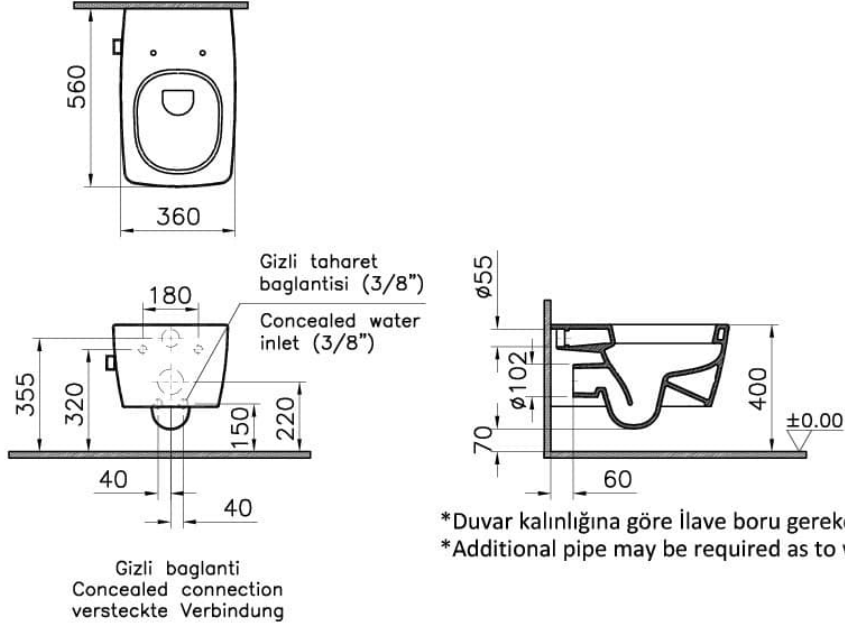

## Teknik Özellikler

Ambalajlı ürün ölçüsü	430 x 390 x 605
Boyut	56
Brüt Liste Fiyatı	24612
Colour Group	Beyaz
Derinlik (mm)	560
Genişlik (mm)	360
Gövde malzeme	VC- Vitreous China
Hazne tipi	Derin
Klozet yerden yüksekliği	400 mm
Malzeme	Hygiene
Marka	VitrA
Montaj Detayı	Gizli Montaj

Renk	Beyaz
Rim özelliđi	Box-Rim
Seri	Metropole
Taharet Borusu	Borulu
Taharet musluğu detayı	Entegre Termostatik
Tasarım şekli	Köşeli
Tasarımcı	Noa
Yükseklik (mm)	330

## 2A Teknik Çizim

\*Duvar kalınlığına göre ilave boru gerekebilir  
\*Additional pipe may be required as to wall thickness