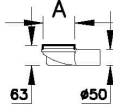

Koleksiyon: Kare

Teknik Özellikler

Ambalajlı ürün ölçüsü	180 x 130 x 90
Brüt Liste Fiyatı	1619
Colour Group	Mat Krom
Derinlik (mm)	100
Genişlik (mm)	100
Gövde malzeme	Paslanmaz Çelik
Kabin camı özelliği	Yok
Marka	VitrA
Renk	Mat Krom
Sağlık ve bakım	Evet
Seri	Kare
Tasarımcı	VitrA Tasarım Ekibi

VitrA

DK100 010 Kare Elegant Mat Yandan50

Ürün Kodu: 59980055000

Yükseklik (mm)

5

2A Teknik Çizim

Kare

Kapak Planı-Cover plan

Ebat (mm)	150	100
A	147	97

Yandan Çıkışlı Kesit-Side outlet section

Alttan Çıkışlı Kesit-vertical outlet section