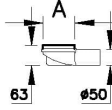

### Teknik Özellikler

Ambalajlı ürün ölçüsü	180 x 130 x 90
Colour Group	Mat Krom
Derinlik (mm)	100
Genişlik (mm)	100
Gövde malzeme	Paslanmaz Çelik
Kabin camı özelliği	Yok
Marka	VitrA
Online VitrA	false
Renk	Mat Krom
Sağlık ve bakım	Evet
Seri	Kare
Tasarımcı	VitrA Tasarım Ekibi

## 2A Teknik Çizim

## Kare

Kapak Planı-Cover plan

Ebat (mm)	150	100
A	147	97

Yandan Çıkışlı Kesit-Side outlet section

Alttan Çıkışlı Kesit-vertical outlet section