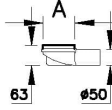

Koleksiyon: Kare

Teknik Özellikler

Ambalajlı ürün ölçüsü	195 x 155 x 90
Brüt Liste Fiyatı	2127
Colour Group	Parlak Krom
Derinlik (mm)	155
Genişlik (mm)	195
Gövde malzeme	Paslanmaz Çelik
Kabin camı özelliği	Yok
Marka	VitrA
Renk	Parlak Krom
Sağlık ve bakım	Evet
Seri	Kare
Tasarımcı	VitrA Tasarım Ekibi

VitrA

DK100 010 Kare Elegant Parlak Yandan50

Ürün Kodu: 59980056000

Yükseklik (mm)

90

2A Teknik Çizim

Kare

Kapak Planı-Cover plan

Ebat (mm)	150	100
A	147	97

Yandan Çıkışlı Kesit-Side outlet section

Alttan Çıkışlı Kesit-vertical outlet section