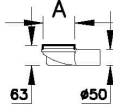

Koleksiyon: Kare

Teknik Özellikler

Ambalajlı ürün ölçüsü	195 x 155 x 90
Colour Group	Parlak Altın
Derinlik (mm)	150
Genişlik (mm)	150
Gövde malzeme	Paslanmaz Çelik
Kabin camı özelliği	Yok
Marka	VitrA
Online VitrA	false
Renk	Parlak Altın
Sağlık ve bakım	Evet
Seri	Kare
Tasarımcı	VitrA Tasarım Ekibi

VitrA

DK100 015 Kare Elegant P.Altın Yandan50

Ürün Kodu: 59980057000

Yükseklik (mm)

5

2A Teknik Çizim

Kare

Kapak Planı-Cover plan

Ebat (mm)	150	100
A	147	97

Yandan Çıkışlı Kesit-Side outlet section

Alttan Çıkışlı Kesit-vertical outlet section