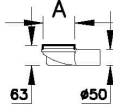

VitrA

DK100 015 Kare Elegant P.Altın Yandan50

Ürün Kodu: 59980057000

Yükseklik (mm)

5

2A Teknik Çizim

Kare

Kapak Planı-Cover plan

| Ebat (mm) | 150 | 100 |
|-----------|-----|-----|
| A | 147 | 97 |

Yandan Çıkışlı Kesit-Side outlet section

Alttan Çıkışlı Kesit-vertical outlet section