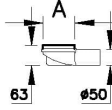

### Teknik Özellikler

Ambalajlı ürün ölçüsü	195 x 155 x 90
Brüt Liste Fiyatı	1860
Colour Group	Mat Krom
Derinlik (mm)	150
Genişlik (mm)	150
Gövde malzeme	Paslanmaz Çelik
Kabin camı özelliği	Yok
Marka	VitrA
Renk	Mat Krom
Sağlık ve bakım	Evet
Seri	Kare
Tasarımcı	VitrA Tasarım Ekibi

## 2A Teknik Çizim

## Kare

Kapak Planı-Cover plan

Ebat (mm)	150	100
A	147	97

Yandan Çıkışlı Kesit-Side outlet section

Alttan Çıkışlı Kesit-vertical outlet section