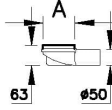

## 2A Teknik Çizim

## Kare

Kapak Planı-Cover plan

Ebat (mm)	150	100
A	147	97

Yandan Çıkışlı Kesit-Side outlet section

Alttan Çıkışlı Kesit-vertical outlet section