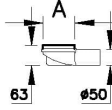

Koleksiyon: Kare Yalıtımlı

Teknik Özellikler

Ambalajlı ürün ölçüsü	195 x 155 x 90
Brüt Liste Fiyatı	748
Colour Group	Mat Krom
Derinlik (mm)	155
Genişlik (mm)	195
Gövde malzeme	Paslanmaz Çelik
Kabin camı özelliği	Yok
Marka	VitrA
Renk	Mat Krom
Sağlık ve bakım	Evet
Seri	Kare Yalıtımlı
Tasarımcı	VitrA Tasarım Ekibi

VitrA

DK800 010 Kare Style Mat Yandan50

Ürün Kodu: 59980061000

Yükseklik (mm)

90

2A Teknik Çizim

Kare

Kapak Planı-Cover plan

Ebat (mm)	150	100
A	147	97

Yandan Çıkışlı Kesit-Side outlet section

Alttan Çıkışlı Kesit-vertical outlet section