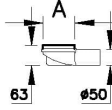

Koleksiyon: Kare Yalıtımlı

Teknik Özellikler

Ambalajlı ürün ölçüsü	195 x 155 x 90
Brüt Liste Fiyatı	896
Colour Group	Parlak Krom
Derinlik (mm)	155
Genişlik (mm)	195
Gövde malzeme	Paslanmaz Çelik
Kabin camı özelliği	Yok
Marka	VitrA
Renk	Parlak Krom
Sağlık ve bakım	Evet
Seri	Kare Yalıtımlı
Tasarımcı	VitrA Tasarım Ekibi

VitrA

DK800 010 Kare Style Parlak Yandan50

Ürün Kodu: 59980062000

Yükseklik (mm)

90

2A Teknik Çizim

Kare

Kapak Planı-Cover plan

Ebat (mm)	150	100
A	147	97

Yandan Çıkışlı Kesit-Side outlet section

Alttan Çıkışlı Kesit-vertical outlet section