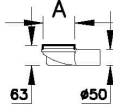

Koleksiyon: Kare

Teknik Özellikler

Ambalajlı ürün ölçüsü	195 x 155 x 90
Colour Group	Parlak Altın
Derinlik (mm)	150
Genişlik (mm)	150
Gövde malzeme	Paslanmaz Çelik
Kabin camı özelliği	Yok
Marka	VitrA
Online VitrA	false
Renk	Parlak Altın
Sağlık ve bakım	Evet
Seri	Kare
Tasarımcı	VitrA Tasarım Ekibi

VitrA

DK800 015 Kare Style P.Altın Yandan50

Ürün Kodu: 59980063000

Yükseklik (mm)

5

2A Teknik Çizim

Kare

Kapak Planı-Cover plan

Ebat (mm)	150	100
A	147	97

Yandan Çıkışlı Kesit-Side outlet section

Alttan Çıkışlı Kesit-vertical outlet section