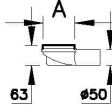

Koleksiyon: Kare

Teknik Özellikler

Ambalajlı ürün ölçüsü	195 x 155 x 90
Brüt Liste Fiyatı	1053
Colour Group	Parlak Altın
Derinlik (mm)	150
Genişlik (mm)	150
Gövde malzeme	Paslanmaz Çelik
Kabin camı özelliği	Yok
Marka	VitrA
Renk	Parlak Altın
Sağlık ve bakım	Evet
Seri	Kare
Tasarımcı	VitrA Tasarım Ekibi

VitrA

DK800 015 Kare Style P.Altın Yandan50

Ürün Kodu: 59980063000

Yükseklik (mm)

5

2A Teknik Çizim

Kare

Kapak Planı-Cover plan

Ebat (mm)	150	100
A	147	97

Yandan Çıkışlı Kesit-Side outlet section

Alttan Çıkışlı Kesit-vertical outlet section