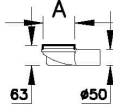

Koleksiyon: Kare Yalıtımlı

Teknik Özellikler

Ambalajlı ürün ölçüsü	195 x 155 x 90
Brüt Liste Fiyatı	881
Colour Group	Mat Krom
Derinlik (mm)	150
Genişlik (mm)	150
Gövde malzeme	Paslanmaz Çelik
Kabin camı özelliği	Yok
Marka	VitrA
Renk	Mat Krom
Sağlık ve bakım	Evet
Seri	Kare Yalıtımlı
Tasarımcı	VitrA Tasarım Ekibi

VitrA

DK800 015 Kare Style Mat Yandan50

Ürün Kodu: 59980064000

Yükseklik (mm)

5

2A Teknik Çizim

Kare

Kapak Planı-Cover plan

Ebat (mm)	150	100
A	147	97

Yandan Çıkışlı Kesit-Side outlet section

Alttan Çıkışlı Kesit-vertical outlet section