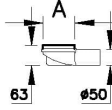

Koleksiyon: Kare Yalıtımlı

Teknik Özellikler

Ambalajlı ürün ölçüsü	195 x 155 x 90
Brüt Liste Fiyatı	1067
Colour Group	Parlak Krom
Derinlik (mm)	150
Genişlik (mm)	150
Gövde malzeme	Paslanmaz Çelik
Kabin camı özelliği	Yok
Marka	VitrA
Renk	Parlak Krom
Sağlık ve bakım	Evet
Seri	Kare Yalıtımlı
Tasarımcı	VitrA Tasarım Ekibi

VitrA

DK800 015 Kare Style Parlak Yandan50

Ürün Kodu: 59980065000

Yükseklik (mm)

5

2A Teknik Çizim

Kare

Kapak Planı-Cover plan

Ebat (mm)	150	100
A	147	97

Yandan Çıkışlı Kesit-Side outlet section

Alttan Çıkışlı Kesit-vertical outlet section