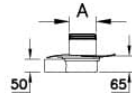

Koleksiyon: Kare

Teknik Özellikler

Ambalajlı ürün ölçüsü	13 x 18 x 9
Brüt Liste Fiyatı	3022
Colour Group	Mat Krom
Derinlik (mm)	100
Genişlik (mm)	100
Gövde malzeme	Paslanmaz Çelik
Kabin camı özelliği	Yok
Marka	VitrA
Renk	Mat Krom
Sağlık ve bakım	Evet
Seri	Kare
Tasarımcı	VitrA Tasarım Ekibi

VitrA

DK100 010 KareY Elegant Mat Yandan50

Ürün Kodu: 59980067000

Yükseklik (mm)

5

2A Teknik Çizim

Kare Yalıtımlı
Kapak Planı

A	15	10
	149	99

Yandan çıkışlı kesit

Alttan çıkışlı kesit