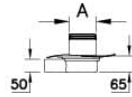

## Teknik Özellikler

Ambalajlı ürün ölçüsü	180 x 130 x 90
Brüt Liste Fiyatı	3462
Colour Group	Parlak Krom
Derinlik (mm)	100
Genişlik (mm)	100
Gövde malzeme	Paslanmaz Çelik
Kabin camı özelliği	Yok
Marka	VitrA
Renk	Parlak Krom
Sağlık ve bakım	Evet
Seri	Kare Yalıtımlı
Tasarımcı	VitrA Tasarım Ekibi

## 2A Teknik Çizim

Kare Yalıtımlı  
Kapak Planı

A	15	10
	149	99

Yandan çıkışlı kesit

Alttan çıkışlı kesit