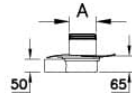

Koleksiyon: Kare

Teknik Özellikler

Ambalajlı ürün ölçüsü	195 x 155 x 90
Brüt Liste Fiyatı	4100
Colour Group	Mat Krom
Derinlik (mm)	150
Genişlik (mm)	150
Gövde malzeme	Paslanmaz Çelik
Kabin camı özelliği	Yok
Marka	VitrA
Renk	Mat Krom
Sağlık ve bakım	Evet
Seri	Kare
Tasarımcı	VitrA Tasarım Ekibi

VitrA

DK100 015 KareY Elegant Mat Yandan50

Ürün Kodu: 59980069000

Yükseklik (mm)

5

2A Teknik Çizim

Kare Yalıtımlı
Kapak Planı

A	15	10
	149	99

Yandan çıkışlı kesit

Alttan çıkışlı kesit