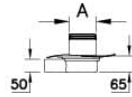

## Teknik Özellikler

Ambalajlı ürün ölçüsü	15,5 x 19,5 x 9
Brüt Liste Fiyatı	4752
Colour Group	Parlak Krom
Derinlik (mm)	150
Genişlik (mm)	150
Gövde malzeme	Paslanmaz Çelik
Kabin camı özelliği	Yok
Marka	VitrA
Renk	Parlak Krom
Sağlık ve bakım	Evet
Seri	Kare
Tasarımcı	VitrA Tasarım Ekibi

## 2A Teknik Çizim

Kare Yalıtımlı  
Kapak Planı

A	15	10
	149	99

Yandan çıkışlı kesit

Alttan çıkışlı kesit