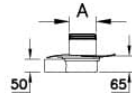

## Teknik Özellikler

Ambalajlı ürün ölçüsü	16 x 16 x 13
Brüt Liste Fiyatı	3022
Colour Group	Mat Krom
Derinlik (mm)	100
Genişlik (mm)	100
Gövde malzeme	Paslanmaz Çelik
Kabin camı özelliği	Yok
Marka	VitrA
Renk	Mat Krom
Sağlık ve bakım	Evet
Seri	Kare Yalıtımlı
Tasarımcı	VitrA Tasarım Ekibi

## 2A Teknik Çizim

Kare Yalıtımlı  
Kapak Planı

A	15	10
	149	99

Yandan çıkışlı kesit

Altan çıkışlı kesit