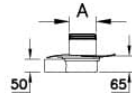

## Teknik Özellikler

Ambalajlı ürün ölçüsü	16 x 16 x 13
Brüt Liste Fiyatı	3462
Colour Group	Parlak Krom
Derinlik (mm)	100
Genişlik (mm)	100
Gövde malzeme	Paslanmaz Çelik
Kabin camı özelliği	Yok
Marka	VitrA
Renk	Parlak Krom
Sağlık ve bakım	Evet
Seri	Kare
Tasarımcı	VitrA Tasarım Ekibi

## 2A Teknik Çizim

Kare Yalıtımlı  
Kapak Planı

A	15	10
	149	99

Yandan çıkışlı kesit

Alttan çıkışlı kesit