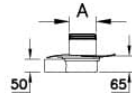

## Teknik Özellikler

Ambalajlı ürün ölçüsü	16 x 16 x 13
Brüt Liste Fiyatı	4100
Colour Group	Mat Krom
Derinlik (mm)	150
Genişlik (mm)	150
Gövde malzeme	Paslanmaz Çelik
Kabin camı özelliği	Yok
Marka	VitrA
Renk	Mat Krom
Sağlık ve bakım	Evet
Seri	Kare
Tasarımcı	VitrA Tasarım Ekibi

## 2A Teknik Çizim

Kare Yalıtımlı  
Kapak Planı

A	15	10
	149	99

Yandan çıkışlı kesit

Altan çıkışlı kesit