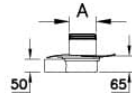

Koleksiyon: Kare

Teknik Özellikler

Ambalajlı ürün ölçüsü	16 x 16 x 13
Brüt Liste Fiyatı	4752
Colour Group	Parlak Krom
Derinlik (mm)	150
Genişlik (mm)	150
Gövde malzeme	Paslanmaz Çelik
Kabin camı özelliği	Yok
Marka	VitrA
Renk	Parlak Krom
Sağlık ve bakım	Evet
Seri	Kare
Tasarımcı	VitrA Tasarım Ekibi

Yandan çıkışlı kesit

Alttan çıkışlı kesit