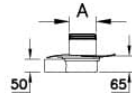

Koleksiyon: Kare Yalıtımlı

Teknik Özellikler

Ambalajlı ürün ölçüsü	195 x 155 x 90
Brüt Liste Fiyatı	1292
Colour Group	Mat Krom
Derinlik (mm)	100
Genişlik (mm)	100
Gövde malzeme	Paslanmaz Çelik
Kabin camı özelliği	Yok
Marka	VitrA
Renk	Mat Krom
Sağlık ve bakım	Evet
Seri	Kare Yalıtımlı
Tasarımcı	VitrA Tasarım Ekibi

VitrA

DK800 010 KareY Style Mat Yandan50

Ürün Kodu: 59980103000

Yükseklik (mm)

5

2A Teknik Çizim

Kare Yalıtımlı
Kapak Planı

A	15	10
	149	99

Yandan çıkışlı kesit

Alttan çıkışlı kesit