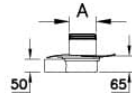

Koleksiyon: Kare Yalıtımlı

Teknik Özellikler

Ambalajlı ürün ölçüsü	195 x 155 x 90
Brüt Liste Fiyatı	1619
Colour Group	Parlak Krom
Derinlik (mm)	100
Genişlik (mm)	100
Gövde malzeme	Paslanmaz Çelik
Kabin camı özelliği	Yok
Marka	VitrA
Renk	Parlak Krom
Sağlık ve bakım	Evet
Seri	Kare Yalıtımlı
Tasarımcı	VitrA Tasarım Ekibi

VitrA

DK800 010 KareY Style Parlak Yandan50

Ürün Kodu: 59980104000

Yükseklik (mm)

5

2A Teknik Çizim

Kare Yalıtımlı
Kapak Planı

A	15	10
	149	99

Yandan çıkışlı kesit

Alttan çıkışlı kesit