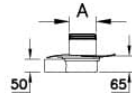

# VitrA

**DK800 010 KareY Style P.Altın Yandan50**

Ürün Kodu: 59980105000

Yükseklik (mm)

5

## 2A Teknik Çizim

Kare Yalıtımlı  
Kapak Planı

A	15	10
	149	99

Yandan çıkışlı kesit

Altın çıkışlı kesit