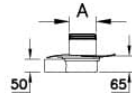

Koleksiyon: Kare Yalıtımlı

Teknik Özellikler

Ambalajlı ürün ölçüsü	195 x 155 x 90
Brüt Liste Fiyatı	1723
Colour Group	Mat Krom
Derinlik (mm)	150
Genişlik (mm)	150
Gövde malzeme	Paslanmaz Çelik
Kabin camı özelliği	Yok
Marka	VitrA
Renk	Mat Krom
Sağlık ve bakım	Evet
Seri	Kare Yalıtımlı
Tasarımcı	VitrA Tasarım Ekibi

VitrA

DK800 015 KareY Style Mat Yandan50

Ürün Kodu: 59980106000

Yükseklik (mm)

5

2A Teknik Çizim

Kare Yalıtımlı
Kapak Planı

A	15	10
	149	99

Yandan çıkışlı kesit

Alttan çıkışlı kesit