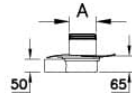

### Teknik Özellikler

Ambalajlı ürün ölçüsü	195 x 155 x 90
Brüt Liste Fiyatı	1944
Colour Group	Parlak Krom
Derinlik (mm)	150
Genişlik (mm)	150
Gövde malzeme	Paslanmaz Çelik
Kabin camı özelliği	Yok
Marka	VitrA
Renk	Parlak Krom
Sağlık ve bakım	Evet
Seri	Kare Yalıtımlı
Tasarımcı	VitrA Tasarım Ekibi

# VitrA

**DK800 015 KareY Style Parlak Yandan50**

Ürün Kodu: 59980107000

Yükseklik (mm)

5

## 2A Teknik Çizim

Kare Yalıtımlı  
Kapak Planı

A	15	10
	149	99

Yandan çıkışlı kesit

Alttan çıkışlı kesit