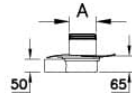

## Teknik Özellikler

Ambalajlı ürün ölçüsü	16 x 16 x 13
Brüt Liste Fiyatı	1292
Colour Group	Mat Krom
Derinlik (mm)	100
Genişlik (mm)	100
Gövde malzeme	Paslanmaz Çelik
Kabin camı özelliği	Yok
Marka	VitrA
Renk	Mat Krom
Sağlık ve bakım	Evet
Seri	Kare Yalıtımlı
Tasarımcı	VitrA Tasarım Ekibi

# VitrA

**DK800 010 KareY Style Mat Altan100**

Ürün Kodu: 59980109000

Yükseklik (mm)

5

## 2A Teknik Çizim

Kare Yalıtımlı  
Kapak Planı

A	15	10
	149	99

Yandan çıkışlı kesit

Alttan çıkışlı kesit