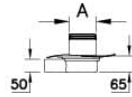

### Teknik Özellikler

Ambalajlı ürün ölçüsü	195 x 155 x 90
Brüt Liste Fiyatı	1619
Colour Group	Parlak Krom
Derinlik (mm)	100
Genişlik (mm)	100
Gövde malzeme	Paslanmaz Çelik
Kabin camı özelliği	Yok
Marka	VitrA
Renk	Parlak Krom
Sağlık ve bakım	Evet
Seri	Kare Yalıtımlı
Tasarımcı	VitrA Tasarım Ekibi

# VitrA

**DK800 010 KareY Style Parlak Altan100**

Ürün Kodu: 59980110000

Yükseklik (mm)

5

## 2A Teknik Çizim

Kare Yalıtımlı  
Kapak Planı

A	15	10
	149	99

Yandan çıkışlı kesit

Altan çıkışlı kesit