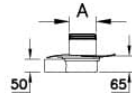

Yandan çıkışlı kesit