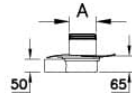

## Teknik Özellikler

Ambalajlı ürün ölçüsü	150 x 15 x 160
Brüt Liste Fiyatı	1723
Colour Group	Mat Krom
Derinlik (mm)	150
Genişlik (mm)	150
Gövde malzeme	Paslanmaz Çelik
Kabin camı özelliği	Yok
Marka	VitrA
Renk	Mat Krom
Sağlık ve bakım	Evet
Seri	Kare Yalıtımlı
Tasarımcı	VitrA Tasarım Ekibi

# VitrA

**DK800 015 KareY Style Mat Altan100**

Ürün Kodu: 59980112000

Yükseklik (mm)

5

## 2A Teknik Çizim

Kare Yalıtımlı  
Kapak Planı

A	15	10
	149	99

Yandan çıkışlı kesit

Alttan çıkışlı kesit