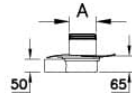

Koleksiyon: Kare Yalıtımlı

Teknik Özellikler

Ambalajlı ürün ölçüsü	16 x 16 x 13
Brüt Liste Fiyatı	1944
Colour Group	Parlak Krom
Derinlik (mm)	150
Genişlik (mm)	150
Gövde malzeme	Paslanmaz Çelik
Kabin camı özelliği	Yok
Marka	VitrA
Renk	Parlak Krom
Sağlık ve bakım	Evet
Seri	Kare Yalıtımlı
Tasarımcı	VitrA Tasarım Ekibi

VitrA

DK800 015 KareY Style Parlak Altan100

Ürün Kodu: 59980113000

Yükseklik (mm)

5

2A Teknik Çizim

Kare Yalıtımlı
Kapak Planı

A	15	10
	149	99

Yandan çıkışlı kesit

Altan çıkışlı kesit