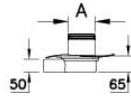

Yandan çıkışlı kesit