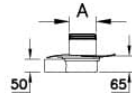

Koleksiyon: Kare Yalıtımlı

Teknik Özellikler

Ambalajlı ürün ölçüsü	230 x 230 x 165
Brüt Liste Fiyatı	4143
Colour Group	Mat Krom
Derinlik (mm)	150
Genişlik (mm)	150
Gövde malzeme	Paslanmaz Çelik
Kabin camı özelliği	Yok
Marka	VitrA
Renk	Mat Krom
Sağlık ve bakım	Evet
Seri	Kare Yalıtımlı
Tasarımcı	VitrA Tasarım Ekibi

VitrA

DK700 015 KareY Style Mat Yandan50

Ürün Kodu: 59980115000

Yükseklik (mm)

5

2A Teknik Çizim

Kare Yalıtımlı
Kapak Planı

A	15	10
	149	99

Yandan çıkışlı kesit

Alttan çıkışlı kesit