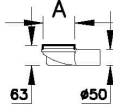

Koleksiyon: Kare

Teknik Özellikler

Ambalajlı ürün ölçüsü	16 x 16 x 13
Brüt Liste Fiyatı	1619
Colour Group	Mat Krom
Derinlik (mm)	100
Genişlik (mm)	100
Gövde malzeme	Paslanmaz Çelik
Kabin camı özelliği	Yok
Marka	VitrA
Renk	Mat Krom
Sağlık ve bakım	Evet
Seri	Kare
Tasarımcı	VitrA Tasarım Ekibi

VitrA

DK100 010 KareElegant Mat Alt50-70-100

Ürün Kodu: 59980154000

Yükseklik (mm)

5

2A Teknik Çizim

Kare

Kapak Planı-Cover plan

Ebat (mm)	150	100
A	147	97

Yandan Çıkışlı Kesit-Side outlet section

Alttan Çıkışlı Kesit-vertical outlet section