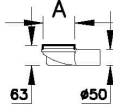

## 2A Teknik Çizim

## Kare

Kapak Planı-Cover plan

Ebat (mm)	150	100
A	147	97

Yandan Çıkışlı Kesit-Side outlet section

Alttan Çıkışlı Kesit-vertical outlet section