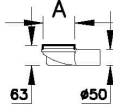

Koleksiyon: Kare

Teknik Özellikler

Ambalajlı ürün ölçüsü	16 x 16 x 13
Brüt Liste Fiyatı	3291
Colour Group	Parlak Altın
Derinlik (mm)	150
Genişlik (mm)	150
Gövde malzeme	Paslanmaz Çelik
Kabin camı özelliği	Yok
Marka	VitrA
Renk	Parlak Altın
Sağlık ve bakım	Evet
Seri	Kare
Tasarımcı	VitrA Tasarım Ekibi

VitrA

DK100 015 KareElegant PAltın Alt50-70-100

Ürün Kodu: 59980156000

Yükseklik (mm)

5

2A Teknik Çizim

Kare

Kapak Planı-Cover plan

Ebat (mm)	150	100
A	147	97

Yandan Çıkışlı Kesit-Side outlet section

Alttan Çıkışlı Kesit-vertical outlet section