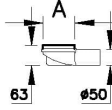

Koleksiyon: Kare

Teknik Özellikler

Ambalajlı ürün ölçüsü	155 x 155 x 125
Brüt Liste Fiyatı	1860
Colour Group	Mat Krom
Derinlik (mm)	150
Genişlik (mm)	150
Gövde malzeme	Paslanmaz Çelik
Kabin camı özelliği	Yok
Marka	VitrA
Renk	Mat Krom
Sağlık ve bakım	Evet
Seri	Kare
Tasarımcı	VitrA Tasarım Ekibi

VitrA

DK100 015 KareElegant Mat Alt50-70-100

Ürün Kodu: 59980157000

Yükseklik (mm)

5

2A Teknik Çizim

Kare

Kapak Planı-Cover plan

Ebat (mm)	150	100
A	147	97

Yandan Çıkışlı Kesit-Side outlet section

Alttan Çıkışlı Kesit-vertical outlet section