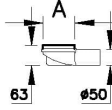

Koleksiyon: Kare

Teknik Özellikler

Ambalajlı ürün ölçüsü	16 x 16 x 13
Brüt Liste Fiyatı	1053
Colour Group	Parlak Altın
Derinlik (mm)	100
Genişlik (mm)	100
Gövde malzeme	Paslanmaz Çelik
Kabin camı özelliği	Yok
Marka	VitrA
Renk	Parlak Altın
Sağlık ve bakım	Evet
Seri	Kare
Tasarımcı	VitrA Tasarım Ekibi

VitrA

DK800 010 KareStyle PAltın Alt50-70-100

Ürün Kodu: 59980159000

Yükseklik (mm)

5

2A Teknik Çizim

Kare

Kapak Planı-Cover plan

Ebat (mm)	150	100
A	147	97

Yandan Çıkışlı Kesit-Side outlet section

Alttan Çıkışlı Kesit-vertical outlet section