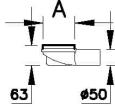

Koleksiyon: Kare Yalıtımlı

Teknik Özellikler

Ambalajlı ürün ölçüsü	16 x 16 x 13
Brüt Liste Fiyatı	748
Colour Group	Mat Krom
Derinlik (mm)	100
Genişlik (mm)	100
Gövde malzeme	Paslanmaz Çelik
Kabin camı özelliği	Yok
Marka	VitrA
Renk	Mat Krom
Sağlık ve bakım	Evet
Seri	Kare Yalıtımlı
Tasarımcı	VitrA Tasarım Ekibi

VitrA

DK800 010 KareStyle Mat Alt50-70-100

Ürün Kodu: 59980160000

Yükseklik (mm)

5

2A Teknik Çizim

Kare

Kapak Planı-Cover plan

Ebat (mm)	150	100
A	147	97

Yandan Çıkışlı Kesit-Side outlet section

Alttan Çıkışlı Kesit-vertical outlet section