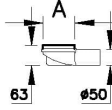

Koleksiyon: Kare Yalıtımlı

Teknik Özellikler

Ambalajlı ürün ölçüsü	195 x 155 x 90
Brüt Liste Fiyatı	896
Colour Group	Parlak Krom
Derinlik (mm)	100
Genişlik (mm)	100
Gövde malzeme	Paslanmaz Çelik
Kabin camı özelliği	Yok
Marka	VitrA
Renk	Parlak Krom
Sağlık ve bakım	Evet
Seri	Kare Yalıtımlı
Tasarımcı	VitrA Tasarım Ekibi

VitrA

DK800 010 KareStyle Parlak Alt50-70-100

Ürün Kodu: 59980161000

Yükseklik (mm)

5

2A Teknik Çizim

Kare

Kapak Planı-Cover plan

Ebat (mm)	150	100
A	147	97

Yandan Çıkışlı Kesit-Side outlet section

Alttan Çıkışlı Kesit-vertical outlet section