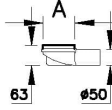

Koleksiyon: Kare

Teknik Özellikler

Ambalajlı ürün ölçüsü	16 x 16 x 13
Brüt Liste Fiyatı	1053
Colour Group	Parlak Altın
Derinlik (mm)	150
Genişlik (mm)	150
Gövde malzeme	Paslanmaz Çelik
Kabin camı özelliği	Yok
Marka	VitrA
Renk	Parlak Altın
Sağlık ve bakım	Evet
Seri	Kare
Tasarımcı	VitrA Tasarım Ekibi

VitrA

DK800 015 KareStyle PAltın Alt50-70-100

Ürün Kodu: 59980162000

Yükseklik (mm)

5

2A Teknik Çizim

Kare

Kapak Planı-Cover plan

Ebat (mm)	150	100
A	147	97

Yandan Çıkışlı Kesit-Side outlet section

Alttan Çıkışlı Kesit-vertical outlet section