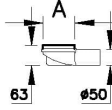

Koleksiyon: Kare Yalıtımlı

Teknik Özellikler

Ambalajlı ürün ölçüsü	150 x 15 x 160
Brüt Liste Fiyatı	881
Colour Group	Mat Krom
Derinlik (mm)	150
Genişlik (mm)	150
Gövde malzeme	Paslanmaz Çelik
Kabin camı özelliği	Yok
Marka	VitrA
Renk	Mat Krom
Sağlık ve bakım	Evet
Seri	Kare Yalıtımlı
Tasarımcı	VitrA Tasarım Ekibi

VitrA

DK800 015 KareStyle Mat Alt50-70-100

Ürün Kodu: 59980163000

Yükseklik (mm)

5

2A Teknik Çizim

Kare

Kapak Planı-Cover plan

Ebat (mm)	150	100
A	147	97

Yandan Çıkışlı Kesit-Side outlet section

Alttan Çıkışlı Kesit-vertical outlet section