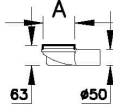

Koleksiyon: Kare Yalıtımlı

Teknik Özellikler

Ambalajlı ürün ölçüsü	16 x 16 x 13
Brüt Liste Fiyatı	1067
Colour Group	Parlak Krom
Derinlik (mm)	150
Genişlik (mm)	150
Gövde malzeme	Paslanmaz Çelik
Kabin camı özelliği	Yok
Marka	VitrA
Renk	Parlak Krom
Sağlık ve bakım	Evet
Seri	Kare Yalıtımlı
Tasarımcı	VitrA Tasarım Ekibi

VitrA

DK800 015 KareStyle Parlak Alt50-70-100

Ürün Kodu: 59980164000

Yükseklik (mm)

5

2A Teknik Çizim

Kare

Kapak Planı-Cover plan

Ebat (mm)	150	100
A	147	97

Yandan Çıkışlı Kesit-Side outlet section

Alttan Çıkışlı Kesit-vertical outlet section